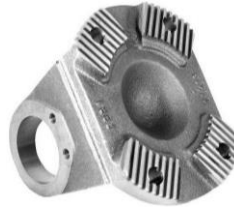

SCJ-01

Referência: -
Original: -20476719
VOLKSWAGEN : 26.420
/31.300 /31.330 /31.390 EE
(COMP. FECH. 390MM)

SCJ-07

Referência: -
Original: -2HO521101C
VOLKSWAGEN : AMAROK
CARDAN TRAÇÃO
(COMP. FECH. 610MM)

LPL-620

Referência: 5800310041X
Original: -503356483
VOLKSWAGEN 19.320 /19.370
/25.370 / 31.320

VOLKSWAGEN

FLANGES

SF-13

Referência: 2-2-479
Original: BCOC4866A
VOLKSWAGEN: D400

SF-25

Referência: 250-2-15
Original: -8127207
VOLKSWAGEN : 31.320